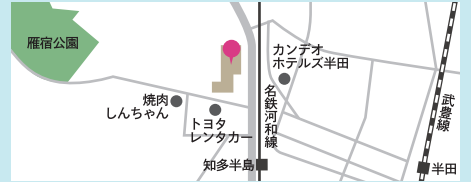

### 一宮地場産業ファッションデザインセンター

〒491-0931 一宮市大和町馬引字南正亀4-1

◆参加高校一覧 14校(一宮、一宮起工科、一宮北、一宮工科、一宮興道、一宮商業、一宮西、一宮南、稲沢緑風館、木曾川、杏和、一宮特支、一宮東特支、一宮蟹)

知多地区 **8.23日** 9:30~12:30  
13:30~16:30

### 東海市芸術劇場

〒477-0031 東海市大田町下浜田137

◆参加高校一覧 17校(午前の部/阿久比、大府、大府東、知多翔洋、東海樟風、東海南、桃陵、常滑、横須賀)(午後の部/内海、武豊、半田、半田工科、半田商業、半田農業、半田東、東浦)

**8.23日** 9:30~12:30  
13:30~16:30

### 半田市福祉文化会館

〒475-0918 半田市雁宿町1-22-1

◆参加高校一覧 17校(午前の部/内海、武豊、半田、半田工科、半田商業、半田農業、半田東、東浦)(午後の部/阿久比、大府、大府東、知多翔洋、東海樟風、東海南、桃陵、常滑、横須賀)

特設WEBサイトもご確認ください!

※参加校は追加・変更になる場合があります。最新の参加高校は特設WEBサイトをご確認ください。

<https://aichi-kenritsukoukou-singakufair.jp>